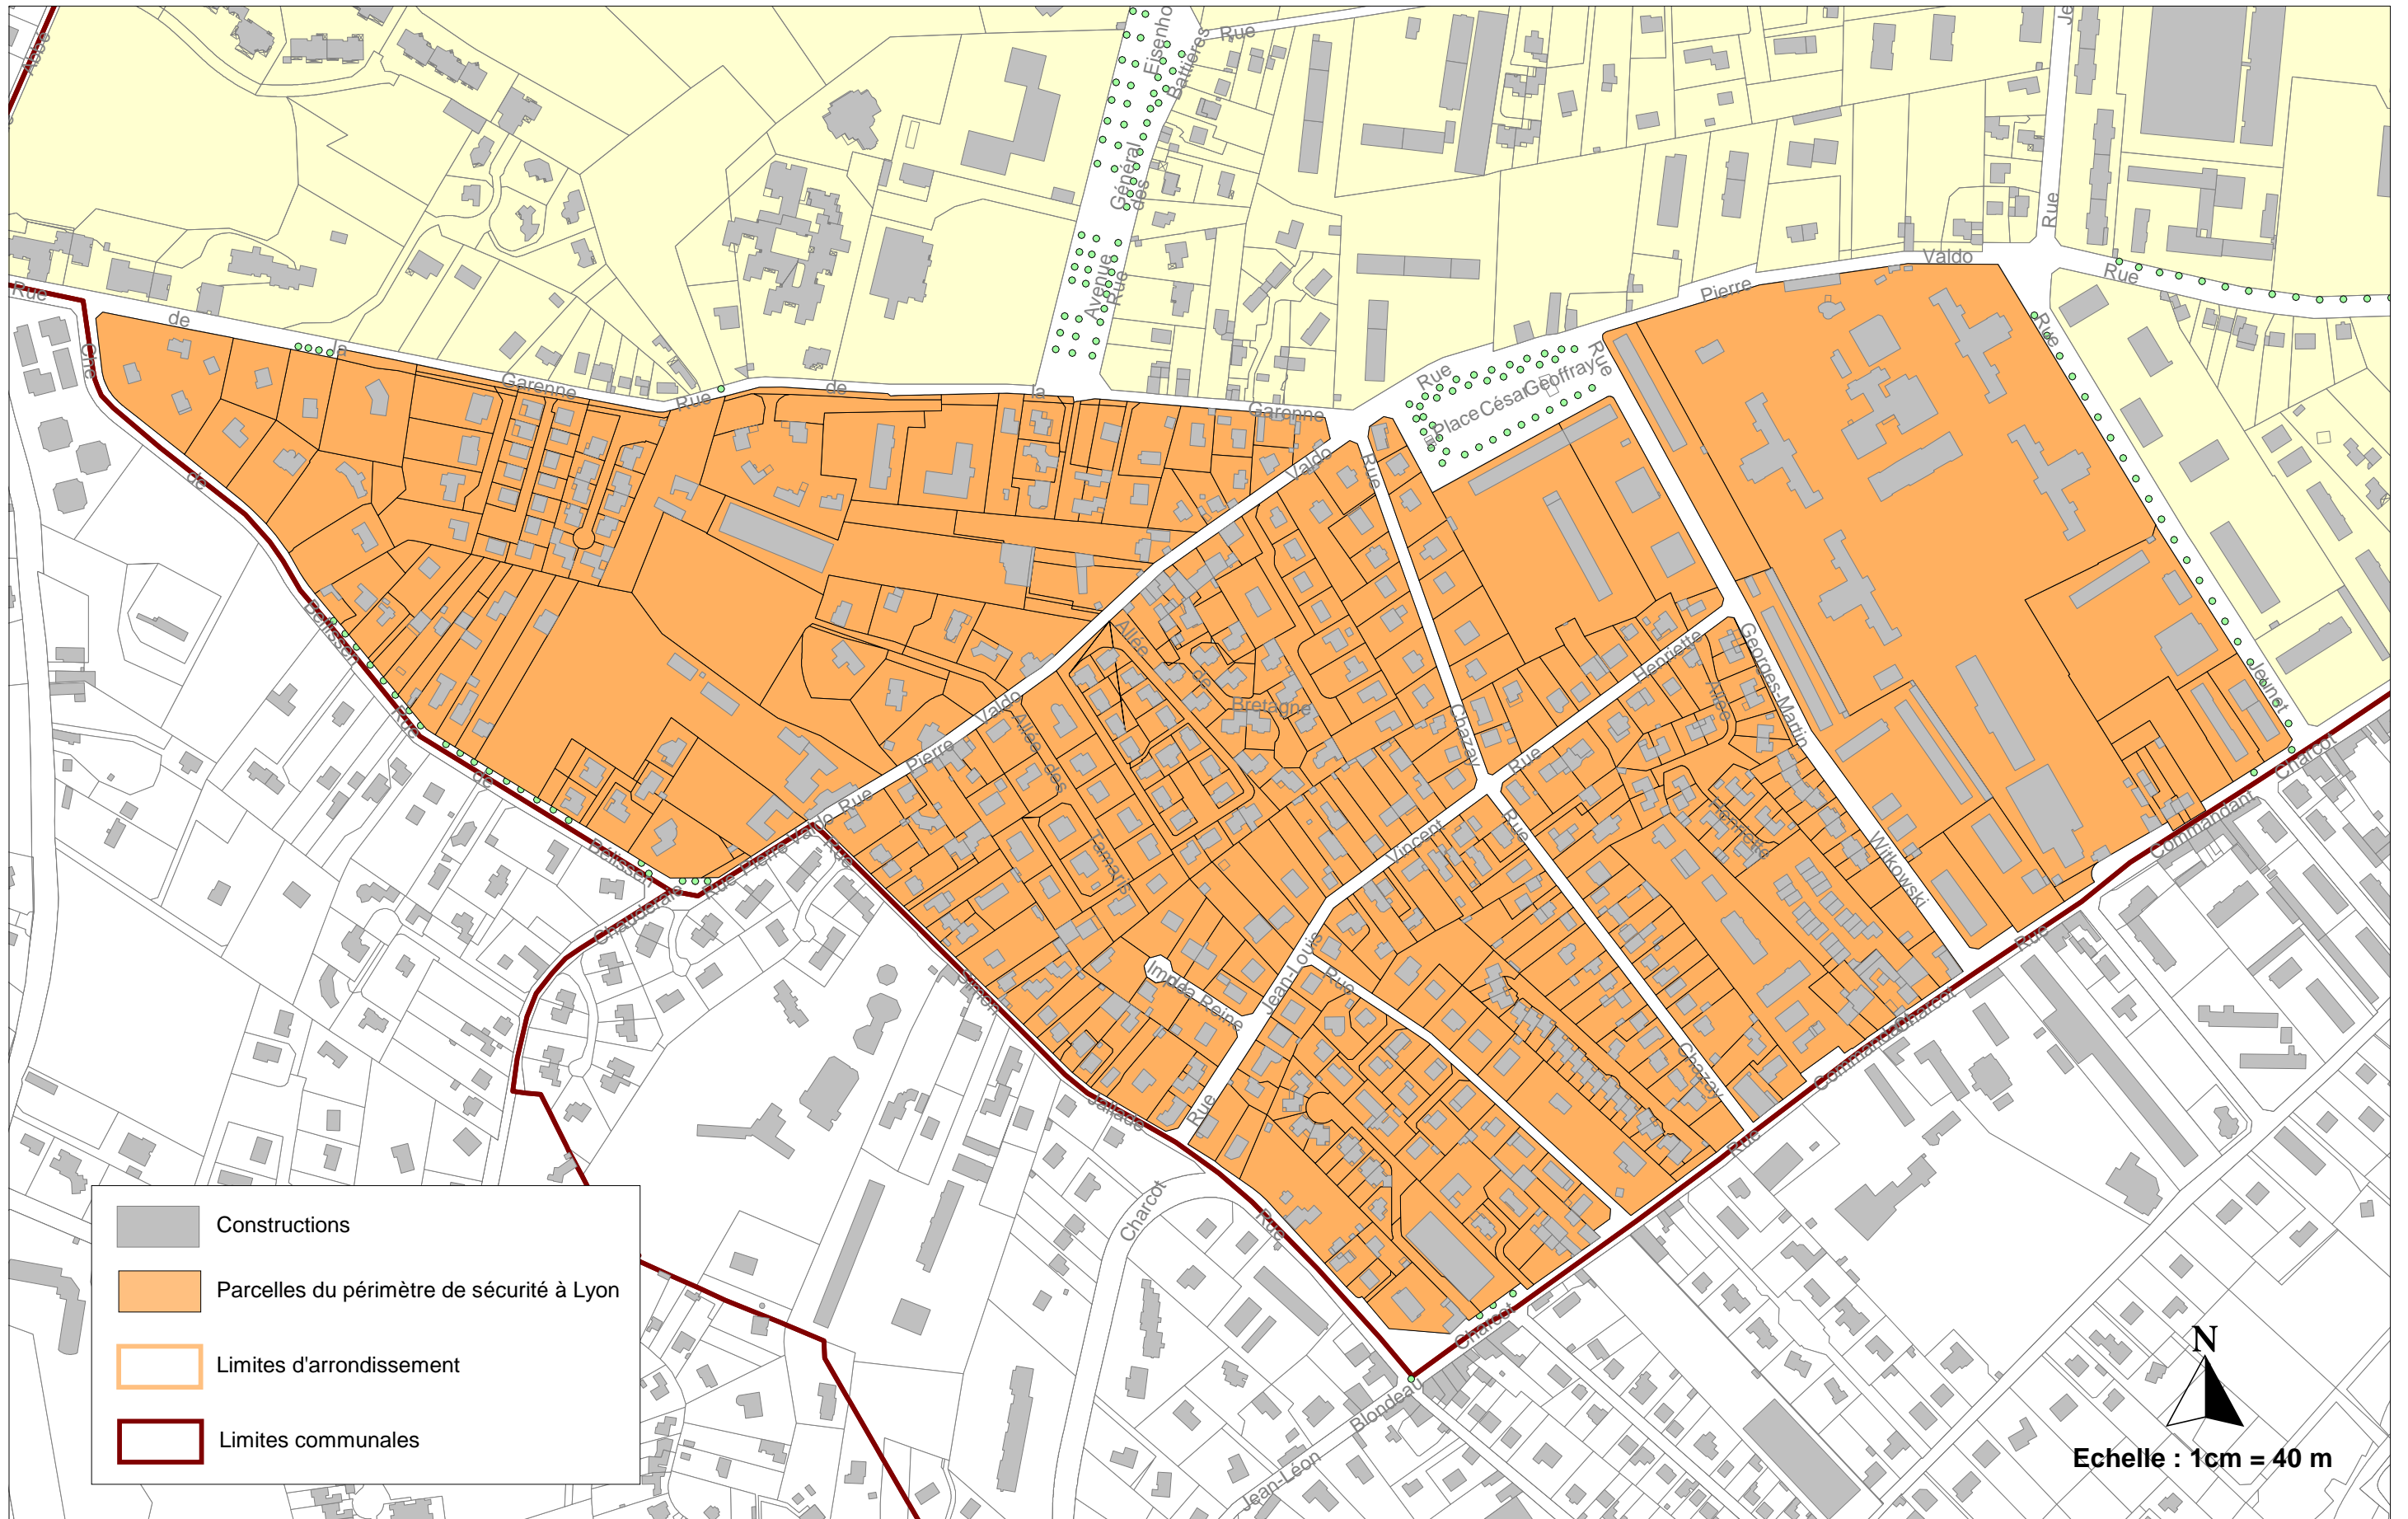

Périmètre termites Lyon 5^{ème}

Rues

- * Rue **Bellissen** (numéros pairs)
- * Rue **Chanteclair**
- * Rue **Chazay**
- * Rue **Commandant Charcot** (numéros pairs à partir de 122 et suivants)
- * Rue de la **Garenne** (numéros impairs)
- * Rue **Georges Martin Witkowski**
- * Rue **Jean Louis Vincent**
- * Rue **Jeunet** (numéros pairs)
- * Rue **Henriette**
- * Rue **Pierre Valdo** (numéros pairs 180 à 122 et numéros impairs 59 à 177)
- * Rue **Simon Jallade** (numéros impairs)

Allée-Impasse

- * Allée de **Bretagne**
- * Allée **Henriette**
- * Allée **Tamaris**
- * Impasse de la **Reine**

Places

- * **César Geoffray**

Périmètre termites Lyon 1^{er}

Rues

- * Rue Adamoli (numéros impairs 3 à 5)
- * Rue de l'Alma (numéros impairs 13 à 15)
- * Rue Audran
- * Rue Bodin
- * Rue du Bon Pasteur (numéros pairs 34 à 40 / numéros impairs 33 à 51bis)
- * Boulevard de la Croix Rousse (pairs 128 à 186)
- * Rue Calliet
- * Rue de Crimée (numéros pairs 14 à 40bis / numéros impairs 15 à 35)
- * Rue Diderot (numéros impairs 1 à 11)
- * Rue des Fantasques (numéros pairs 2 à 12)
- * Rue de Général de Sève
- * Rue Grognard
- * Rue Imbert Colomès (numéros impairs 1 à 15)
- * Rue Jean Baptiste Say
- * Rue Lemot
- * Rue Magneval (numéros pairs 2 à 8 / numéros impairs 1 à 13)
- * Rue Mottet de Gérando
- * Rue Neyret (numéros impairs 27 à 37)
- * Rue Philibert Delorme
- * Rue des Pierres Plantées
- * Rue Pouteau (numéros pairs 2 à 18 / numéros impairs 1 à 5)
- * Rue Rast Maupas
- * Rue Raymond
- * Rue St François d'Assise (numéros pairs 12 à 2 / numéros impairs 17 à 11)
- * Rue Ste Clotilde (numéros impairs 1 à 15)
- * Rue Vaucanson

Places

- * Place Commandant Arnaud (numéros pairs 2 à 6)
- * Place Croix de Bois
- * Place de la Croix Rousse
- * Place Marcel Bertone
- * Place St Jacques
- * Place des Tapis